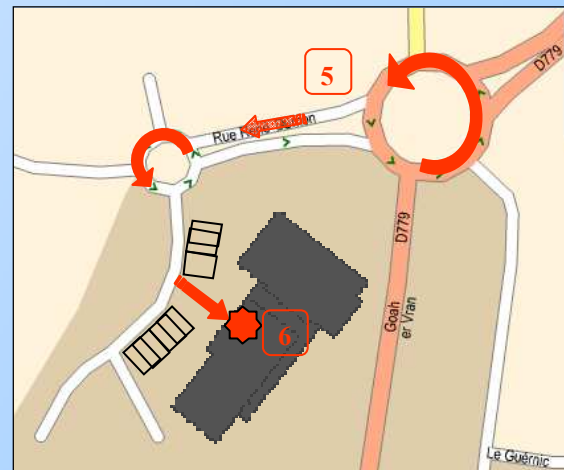

1 Sortir de la voie express N165-E60, prendre la sortie en direction de :

D779e

PLESCOP
GRAND-CHAMP
VANHES-OUEST
ARRADON
ILE-AUX-MOINES

2 Au niveau de l'échangeur, prendre la direction de **PLESCOP/GRAND-CHAMP**

3 Du rond point du **LECLERC**, sortir de la zone commerciale en direction de **PLESCOP**.

4 Après 1 km, au rond-point suivant, prendre la deuxième sortie direction **PLESCOP/GRANDCHAMP**.

5 Après 1km 500, vous arrivez à un nouveau rond-point. La zone commerciale des trois soleils est située sur votre gauche. Prendre la quatrième sortie au rond point.

6 L'entrée du bâtiment est située à droite du passage souterrain et de la poissonnerie.

Syndicat mixte du Loc'h et du Sal
Centre commercial Les trois soleils
ZA de Tréhuinec
56890 PLESCOP
Tel : 02.97.68.32.20 Fax : 02.97.68.45.02