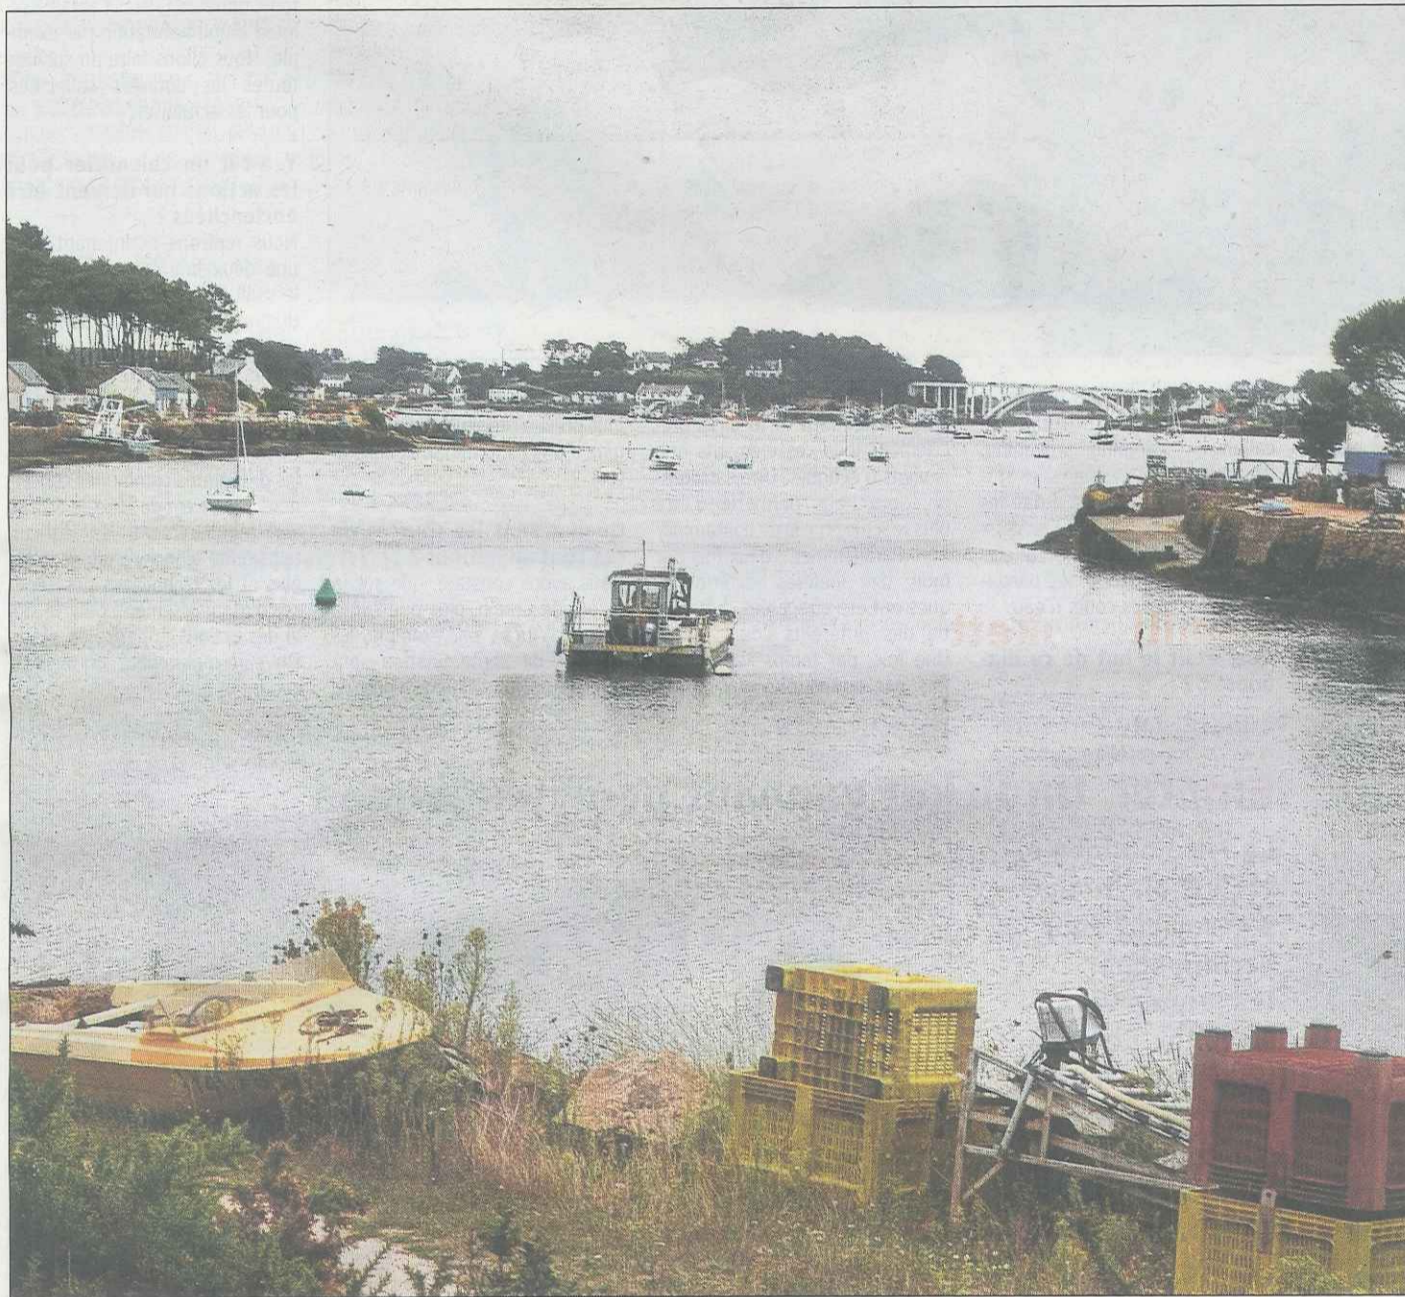

## Des sorties nature le mercredi

Le CPIE propose divers ateliers aux enfants de 7 à 12 ans P. 21

**Météo d'Auray**

Couvert, devenant faiblement pluvieux l'après-midi. Température maximale 19 degrés.

CET APRÈS-MIDI

# RIVIÈRE DE CRAC'H : UN ÉTAT DES LIEUX

Pendant plus d'un an, deux techniciens du Syndicat mixte du Loc'h et du Sal ont arpenté les 116 kilomètres de cours d'eau des rivières de Crac'h et Saint-Philibert. Objectif : dresser une cartographie précise des pollutions, et des sources de contamination.